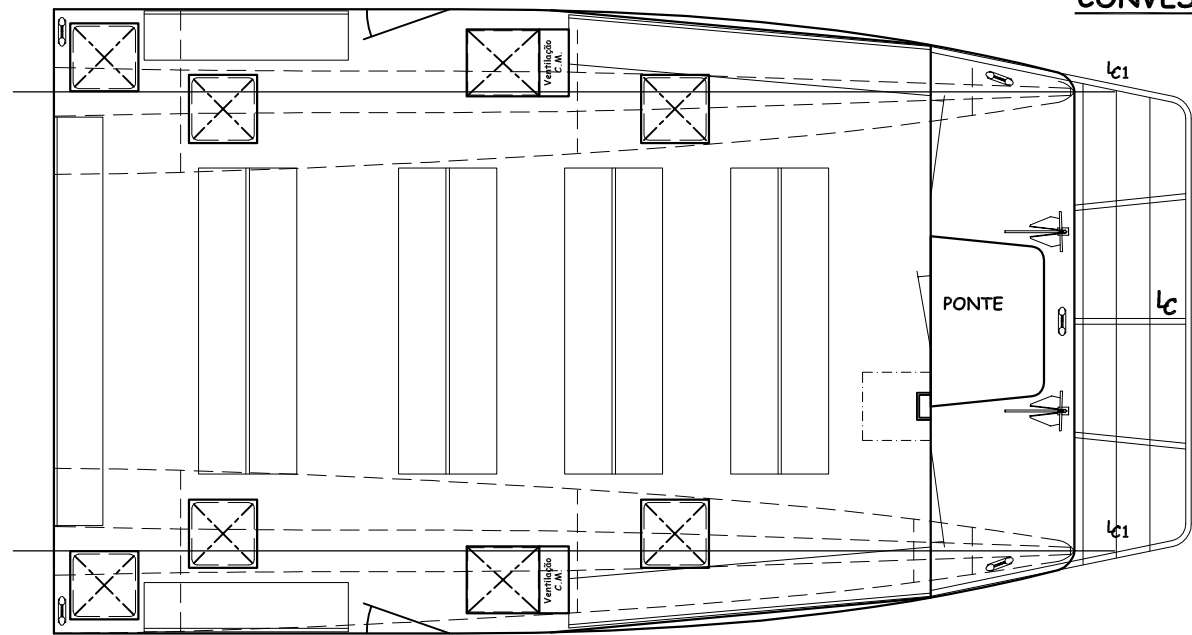

CAT 9

VISTA LONGITUDINAL

CONVÉS

NAUTIBER
 ESTALEIROS NAVAIS DO GUADIANA, LDA.
 Tel: +351 281 54 34 19 Fax: +351 281 51 19 08
 geral@nautiber.pt

DIMENSÕES PRINCIPAIS

- Comprimento fora-a-fora.....9.00m
- Comprimento entre perpendiculares.....9.10m
- Boca máxima.....5.50m
- Pontal de construção.....1.70m
- Capacidade de combustível.....1000 l
- Lotação.....80+10 passageiros

VISTA de VANTE