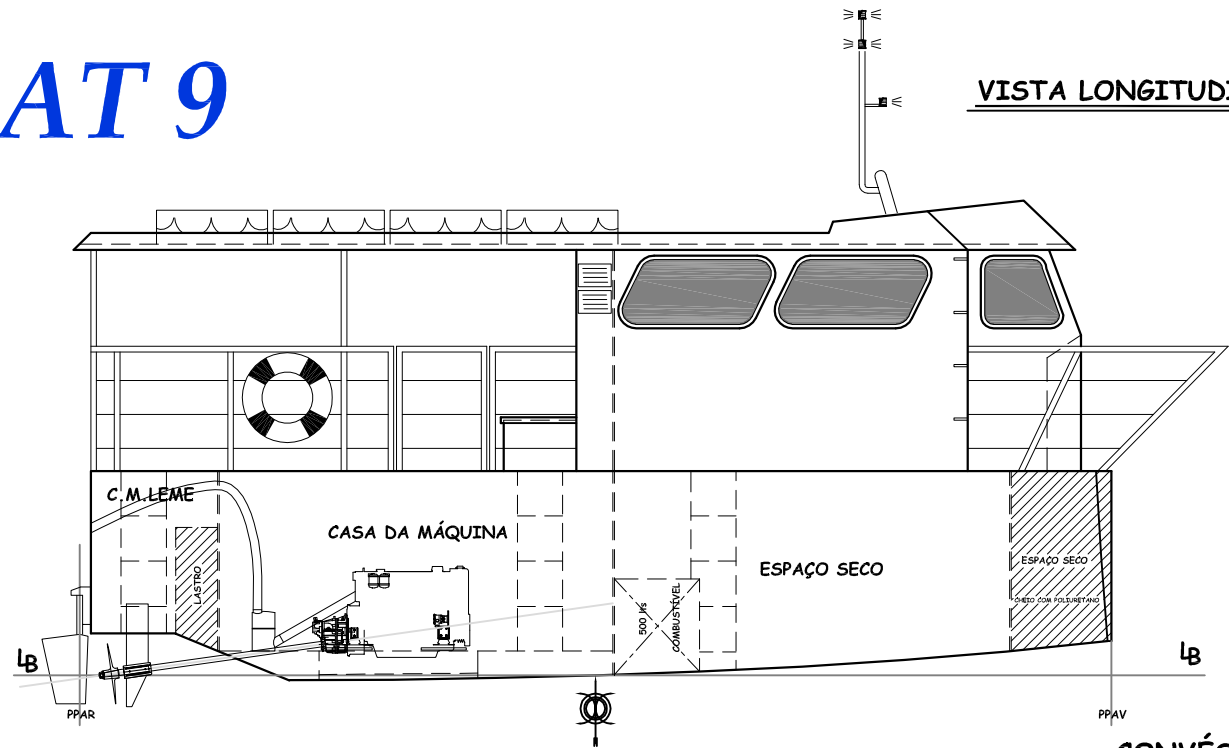

CAT 9

VISTA LONGITUDINAL

CONVÉS

NAUTIBER
 ESTALEIROS NAVAIS DO GUADIANA, LDA.
 Tel: +351 281 54 34 19 Fax: +351 281 51 19 08
 geral@nautiber.pt

DIMENSÕES PRINCIPAIS

- Comprimento fora-a-fora.....9.00m
- Comprimento entre perpendiculares.....9.10m
- Boca máxima.....5.50m
- Pontal de construção.....1.70m
- Capacidade de combustível.....1000 l
- Lotação.....80+10 passageiros

VISTA de VANTE