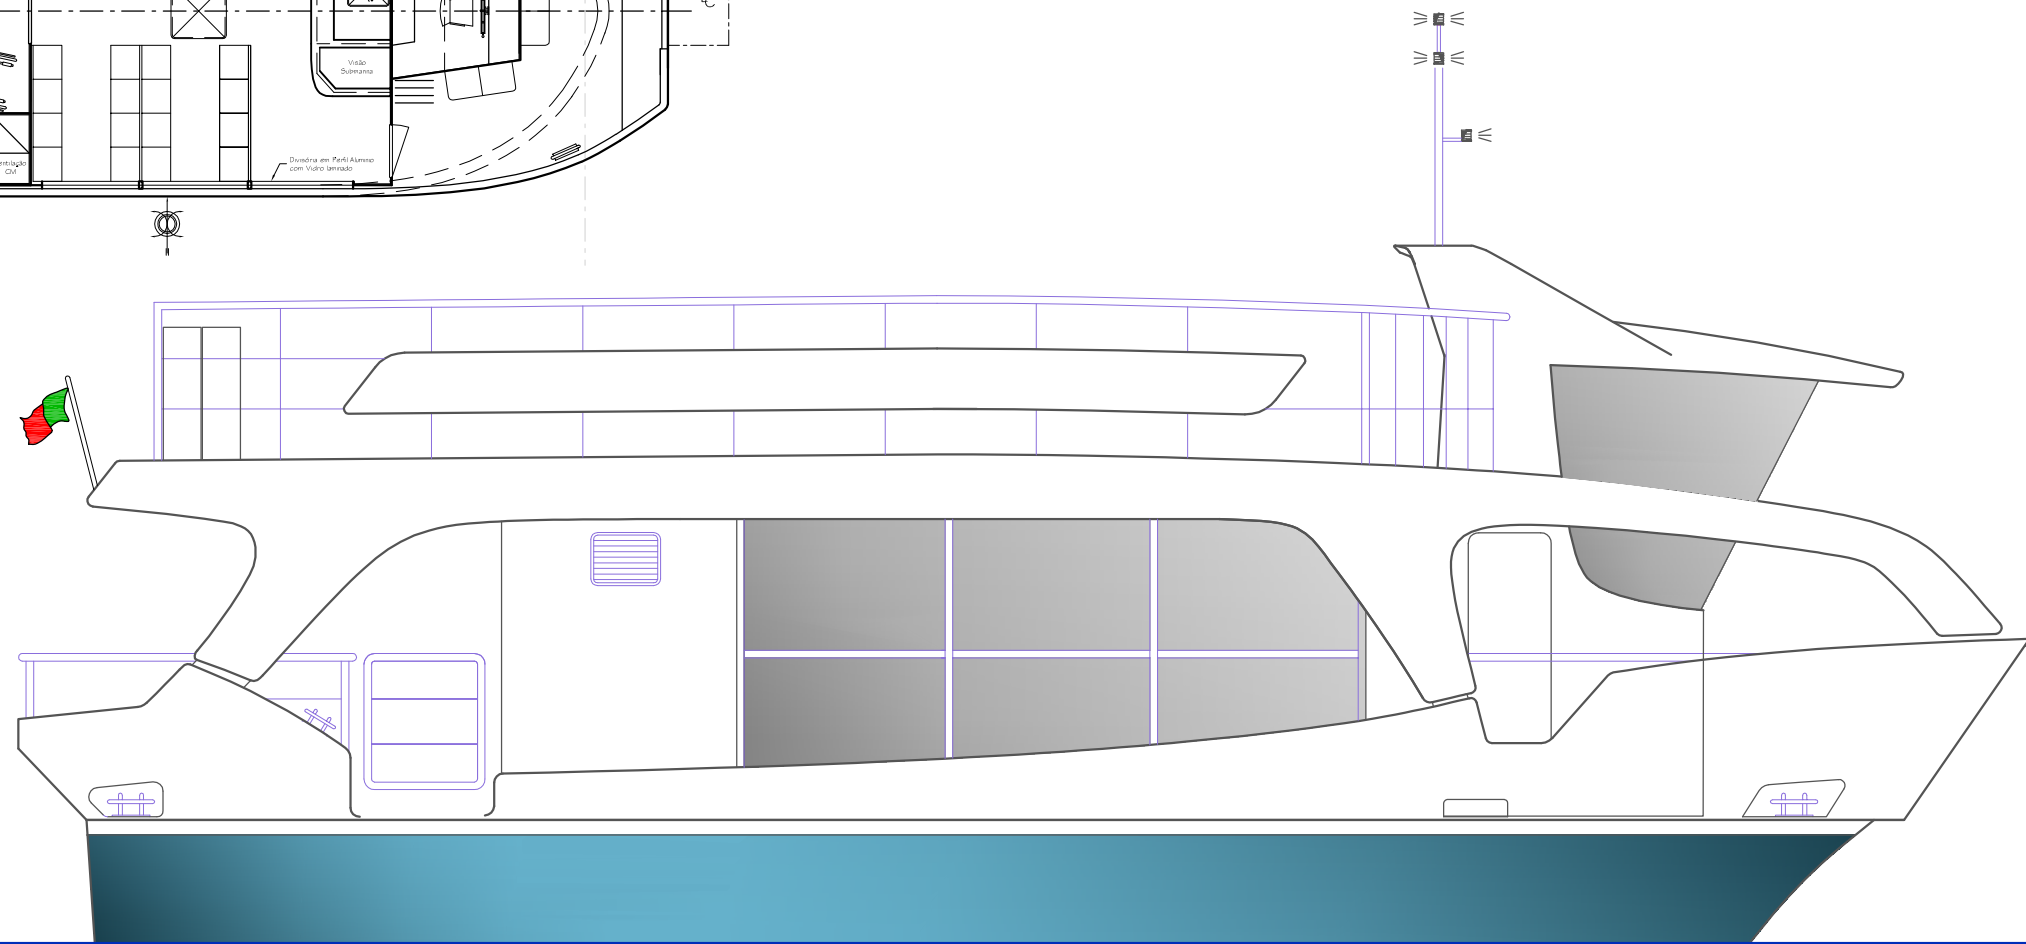

**NAUTIBER**

ESTALEIROS NAVAIS DO GUADIANA, LDA.

Tel: +351 281 54 34 19 Fax: +351 281 51 19 08

e-mail: geral@nautiber.pt

COMPIMENTO FORA A FORA	13.35 m
COMPIMENTO ENTRE PERPENDICULARES	11.05 m
BOCA	4.90 m
PONTAL DE CONSTRUÇÃO	1.60 m
CAPACIDADE DE COMBUSTÍVEL	1930 lts
ÁGUA DOCE	680 lts
PASSAGEIROS	50

**SADO 13**