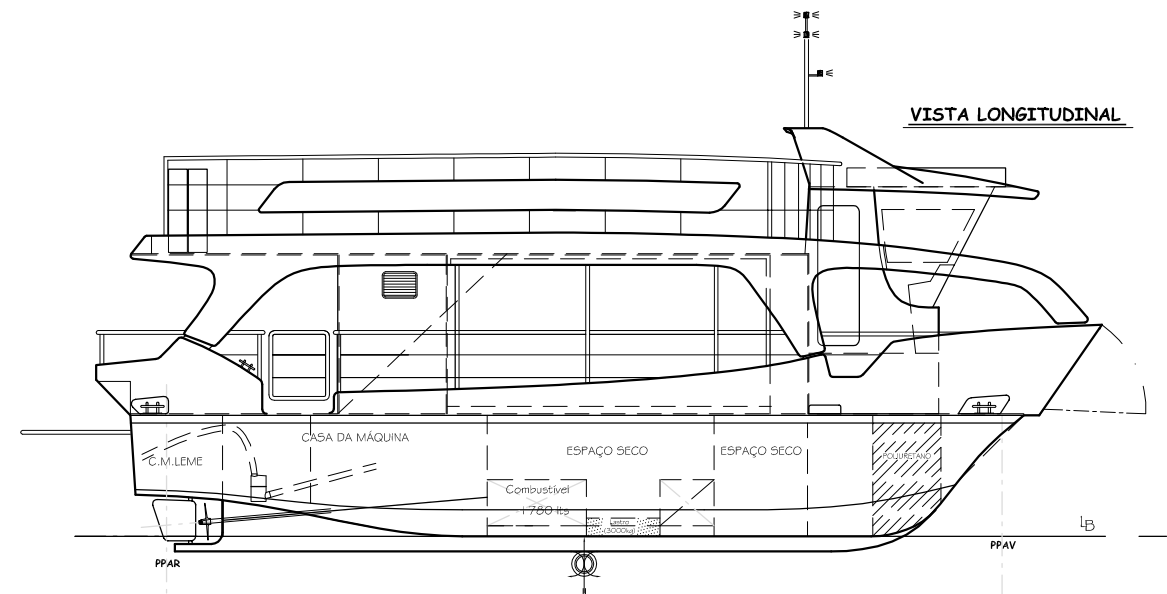

**NAUTIBER**

ESTALEIROS NAVAIS DO GUADIANA, LDA.

Tel: +351 281 54 34 19 Fax: +351 281 51 19 08

e-mail: geral@nautiber.pt

COMPIMENTO FORA A FORA	13.35 m
COMPIMENTO ENTRE PERPENDICULARES	11.05 m
BOCA	4.90 m
PONTAL DE CONSTRUÇÃO	1.60 m
CAPACIDADE DE COMBUSTÍVEL	1930 lts
ÁGUA DOCE	680 lts
PASSAGEIROS	50

**SADO 13**