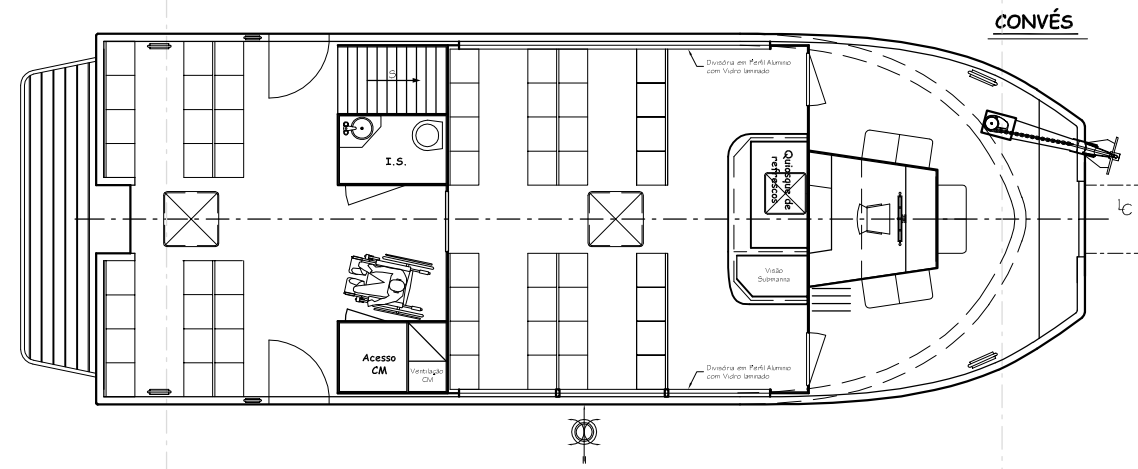

**NAUTIBER**

ESTALEIROS NAVAIS DO GUADIANA, LDA.

Tel: +351 281 54 34 19 Fax: +351 281 51 19 08

e-mail: geral@nautiber.pt

COMPIMENTO FORA A FORA	13.35 m
COMPIMENTO ENTRE PERPENDICULARES	11.05 m
BOCA	4.90 m
PONTAL DE CONSTRUÇÃO	1.60 m
CAPACIDADE DE COMBUSTÍVEL	1930 lts
ÁGUA DOCE	680 lts
PASSAGEIROS	50

**SADO 13**