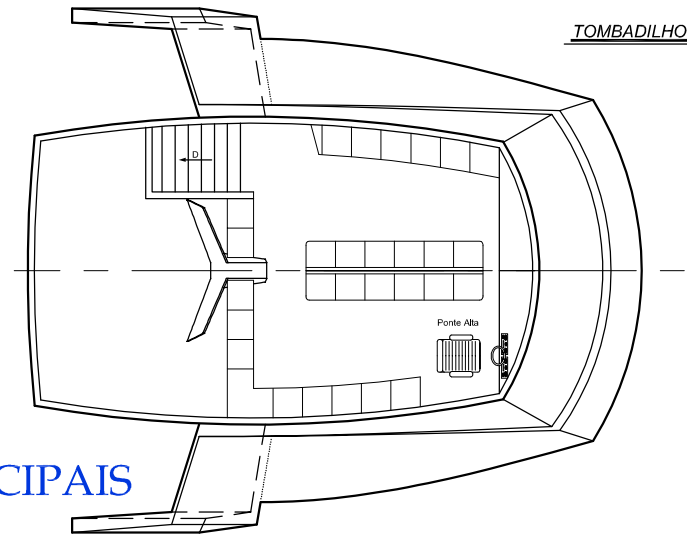

## DIMENSÕES PRINCIPAIS

- Comprimento fora-a-fora.....17.24m
- Comprimento entre perpendiculares.....15.76m
- Boca máxima.....8.00m
- Pontal de construção.....2.15m
- Capacidade de combustível.....3320 l
- Capacidade água doce.....270 l
- Lotação.....100 passageiros