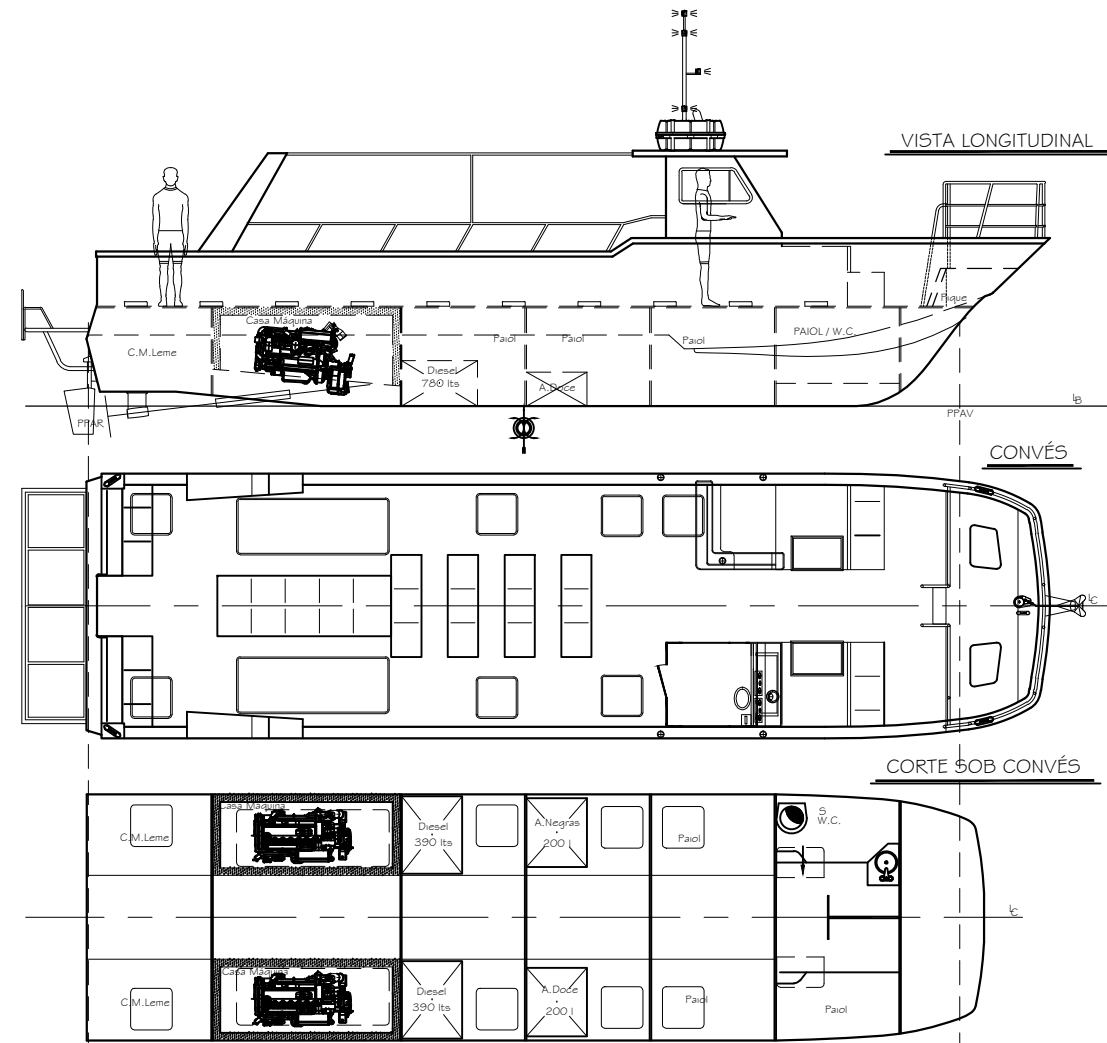

CAT 12 DA

Tel: +351 281 54 34 19 Fax: +351 281 51 19 08
e-mail: geral@nautiber.pt

DIMENSÕES PRINCIPAIS

Comprimento fora-a-fora.....	12.75m
Comprimento entre perpendiculares.....	11.50m
Boca máxima.....	3.50m
Pontal de construção.....	1.30m
Capacidade de combustível.....	800 l
Capacidade água doce.....	200 l
Lotação.....	30 passageiros