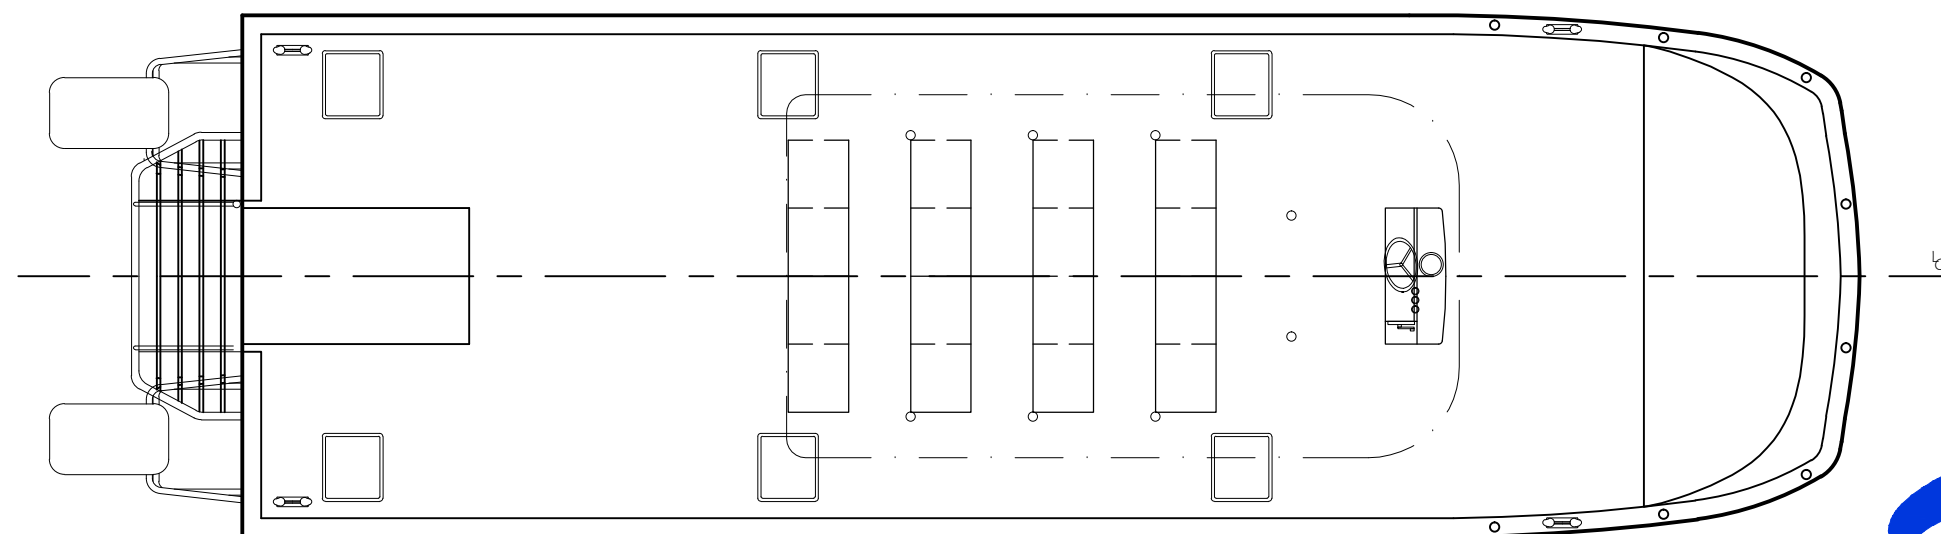

CAT 11 zc

DIMENSÕES PRINCIPAIS

Comprimento fora-a-fora.....	10.70m
Comprimento entre perpendiculares.....	9.33m
Boca máxima.....	3.50m
Pontal de construção.....	1.075m
Lotação.....	12+5

 **NAUTIBER**
ESTALEIROS NAVAIS DO GUADIANA, LDA.