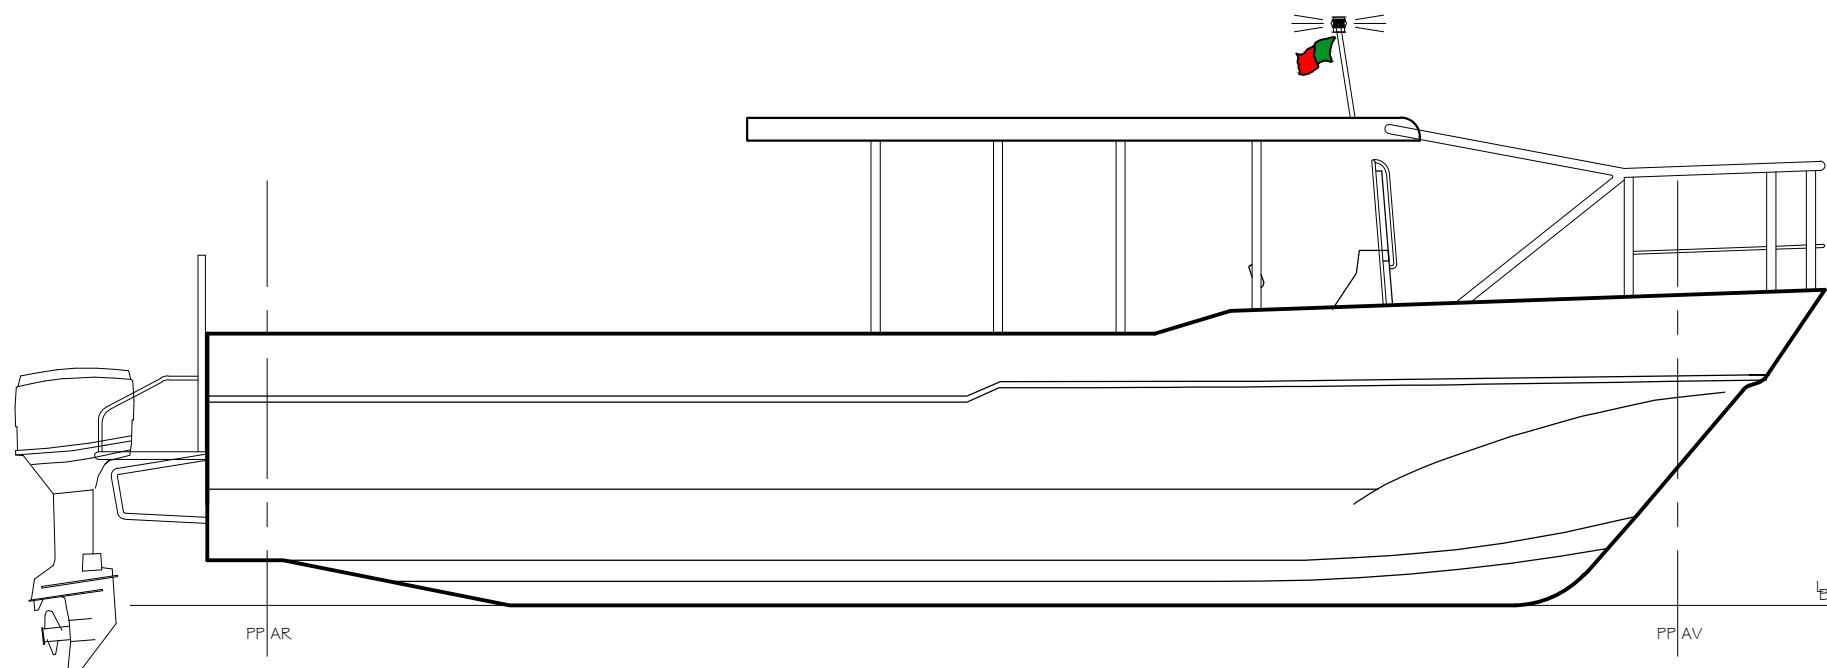

CAT 11 zc

DIMENSÕES PRINCIPAIS

Comprimento fora-a-fora.....	10.70m
Comprimento entre perpendiculares.....	9.33m
Boca máxima.....	3.50m
Pontal de construção.....	1.075m
Lotação.....	12+5

 **NAUTIBER**
ESTALEIROS NAVAIS DO GUADIANA, LDA.