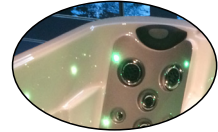

CROMOTERAPIA LEDS