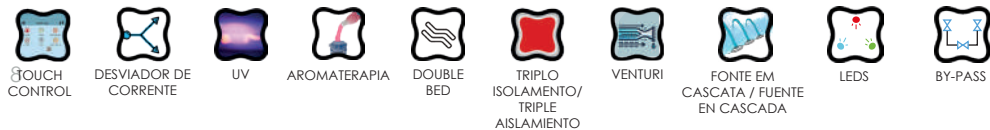

Technologies