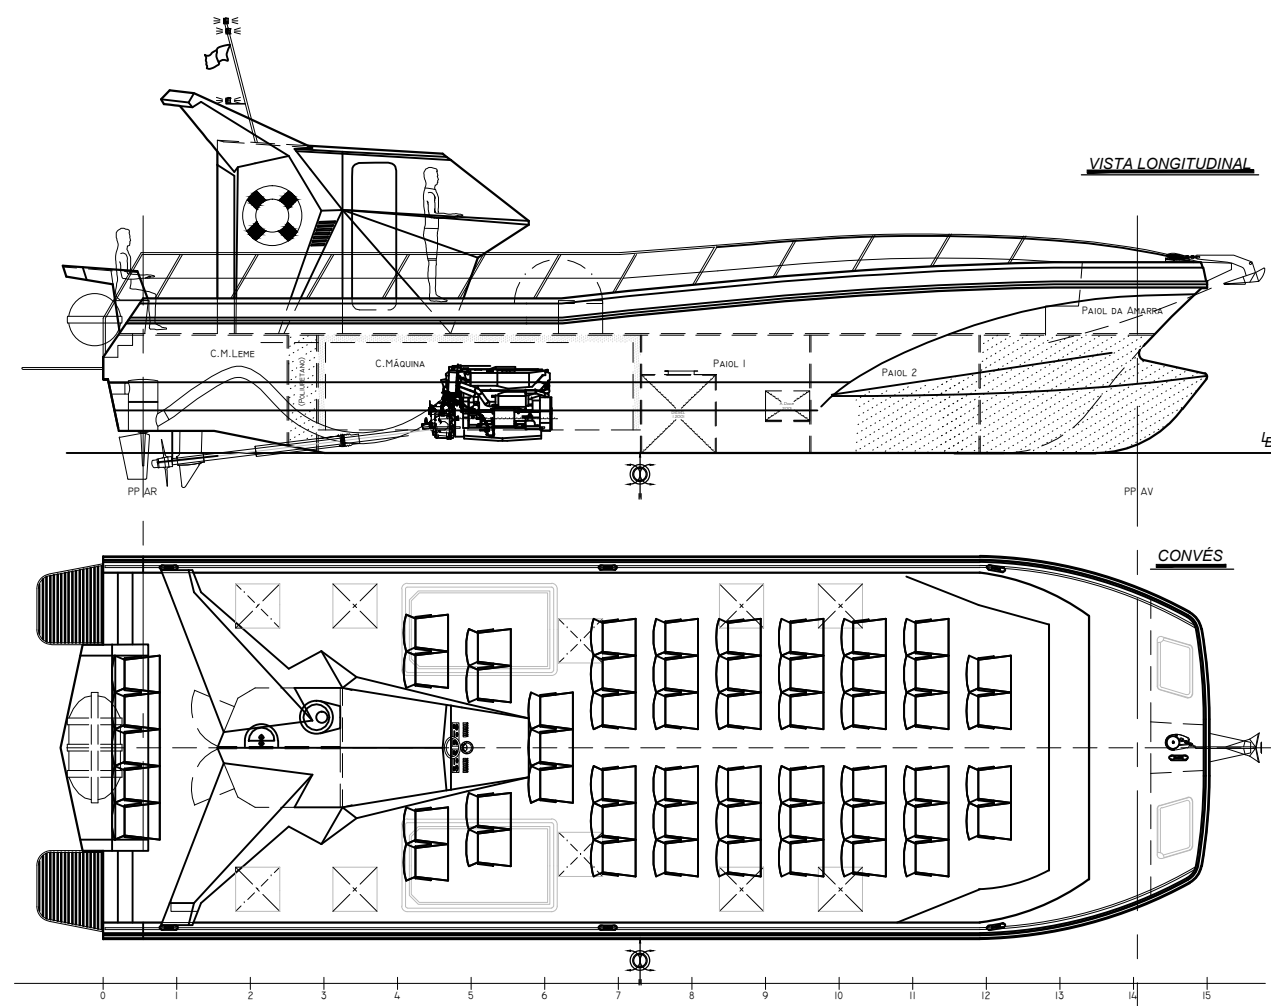

NAUTIBER

ESTALEIROS NAVAIS DO GUADIANA, LDA.

Tel: +351 281 54 34 19 Fax: +351 281 51 19 08

e-mail: geral@nautiber.pt

DIMENSÕES PRINCIPAIS

Comprimento fora-a-fora.....	15.00m
Comprimento entre perpendiculares.....	13.51m
Boca máxima.....	5.30m
Pontal de construção.....	1.60m
Capacidade de combustível.....	2400 l
Capacidade água doce.....	200 l
Lotação.....	57