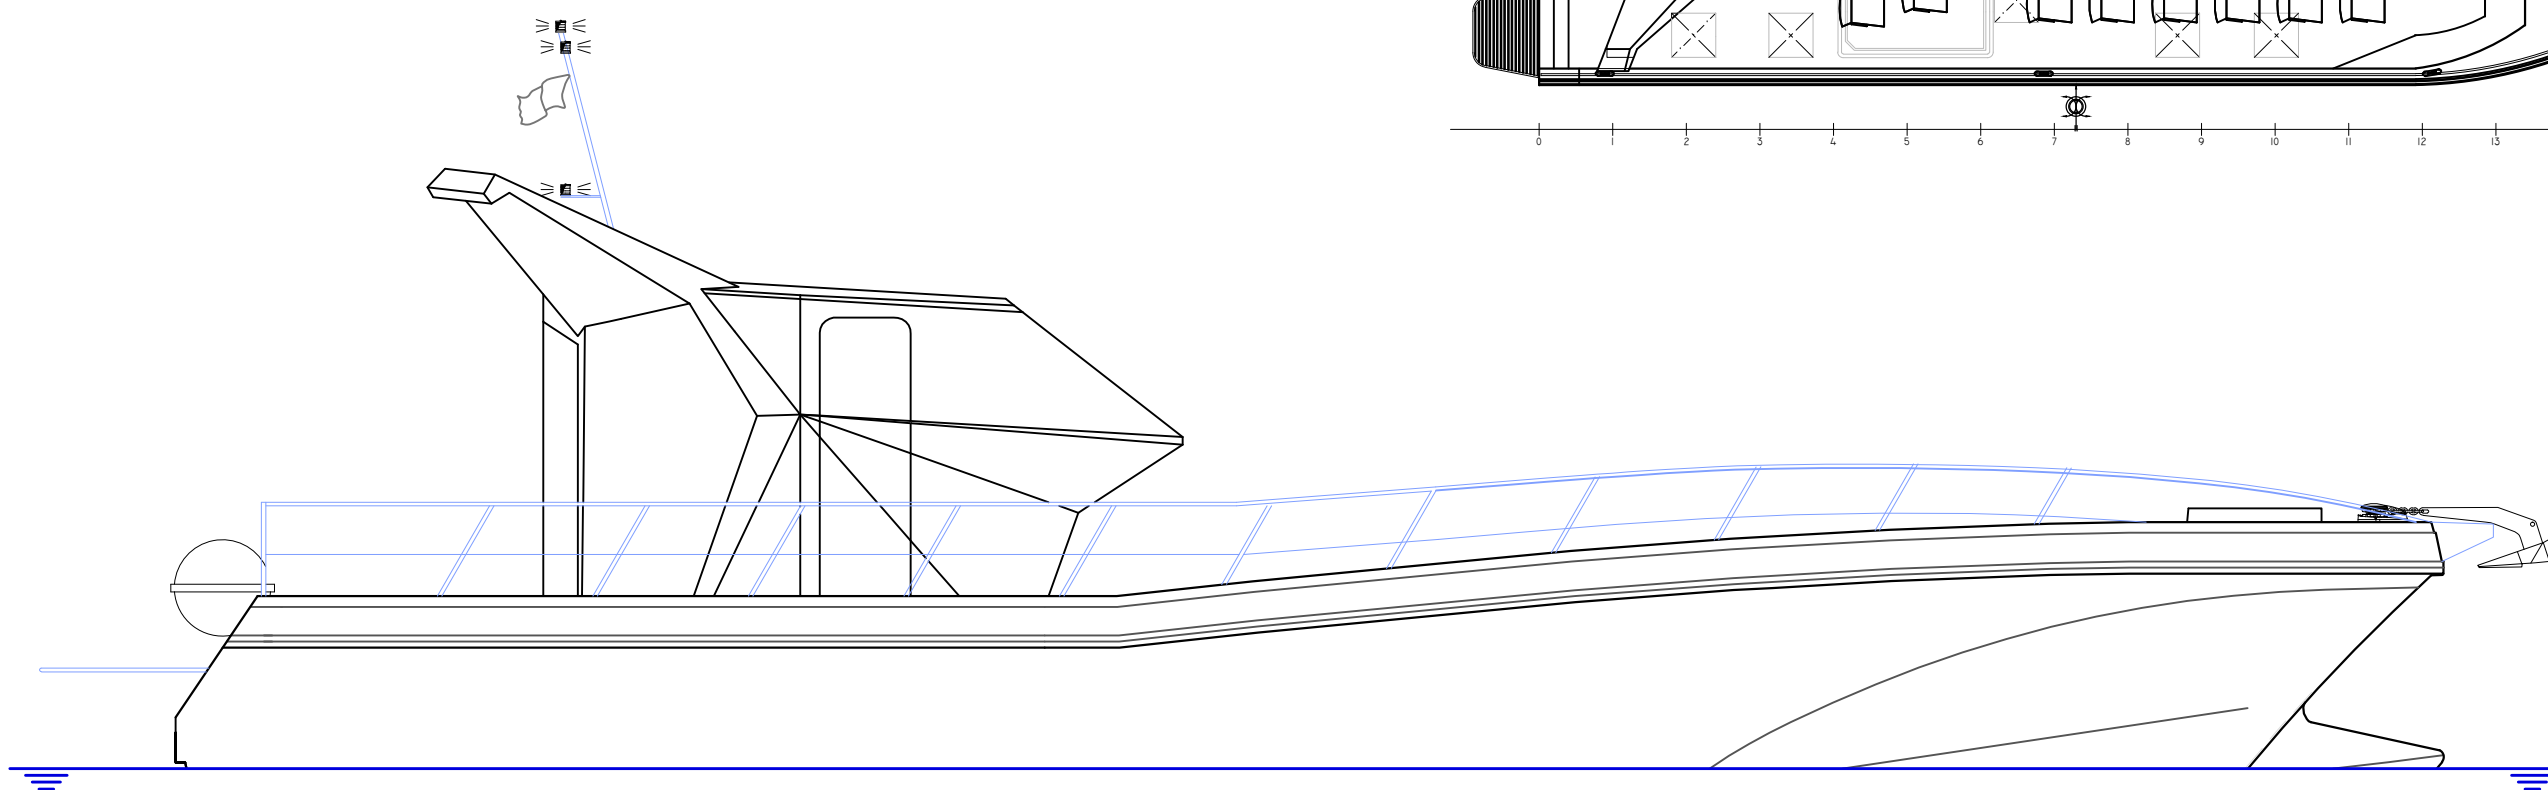

NAUTIBER

ESTALEIROS NAVAIS DO GUADIANA, LDA.

Tel: +351 281 54 34 19 Fax: +351 281 51 19 08

e-mail: geral@nautiber.pt

DIMENSÕES PRINCIPAIS

Comprimento fora-a-fora.....	15.00m
Comprimento entre perpendiculares.....	13.51m
Boca máxima.....	5.30m
Pontal de construção.....	1.60m
Capacidade de combustível.....	2400 l
Capacidade água doce.....	200 l
Lotação.....	57