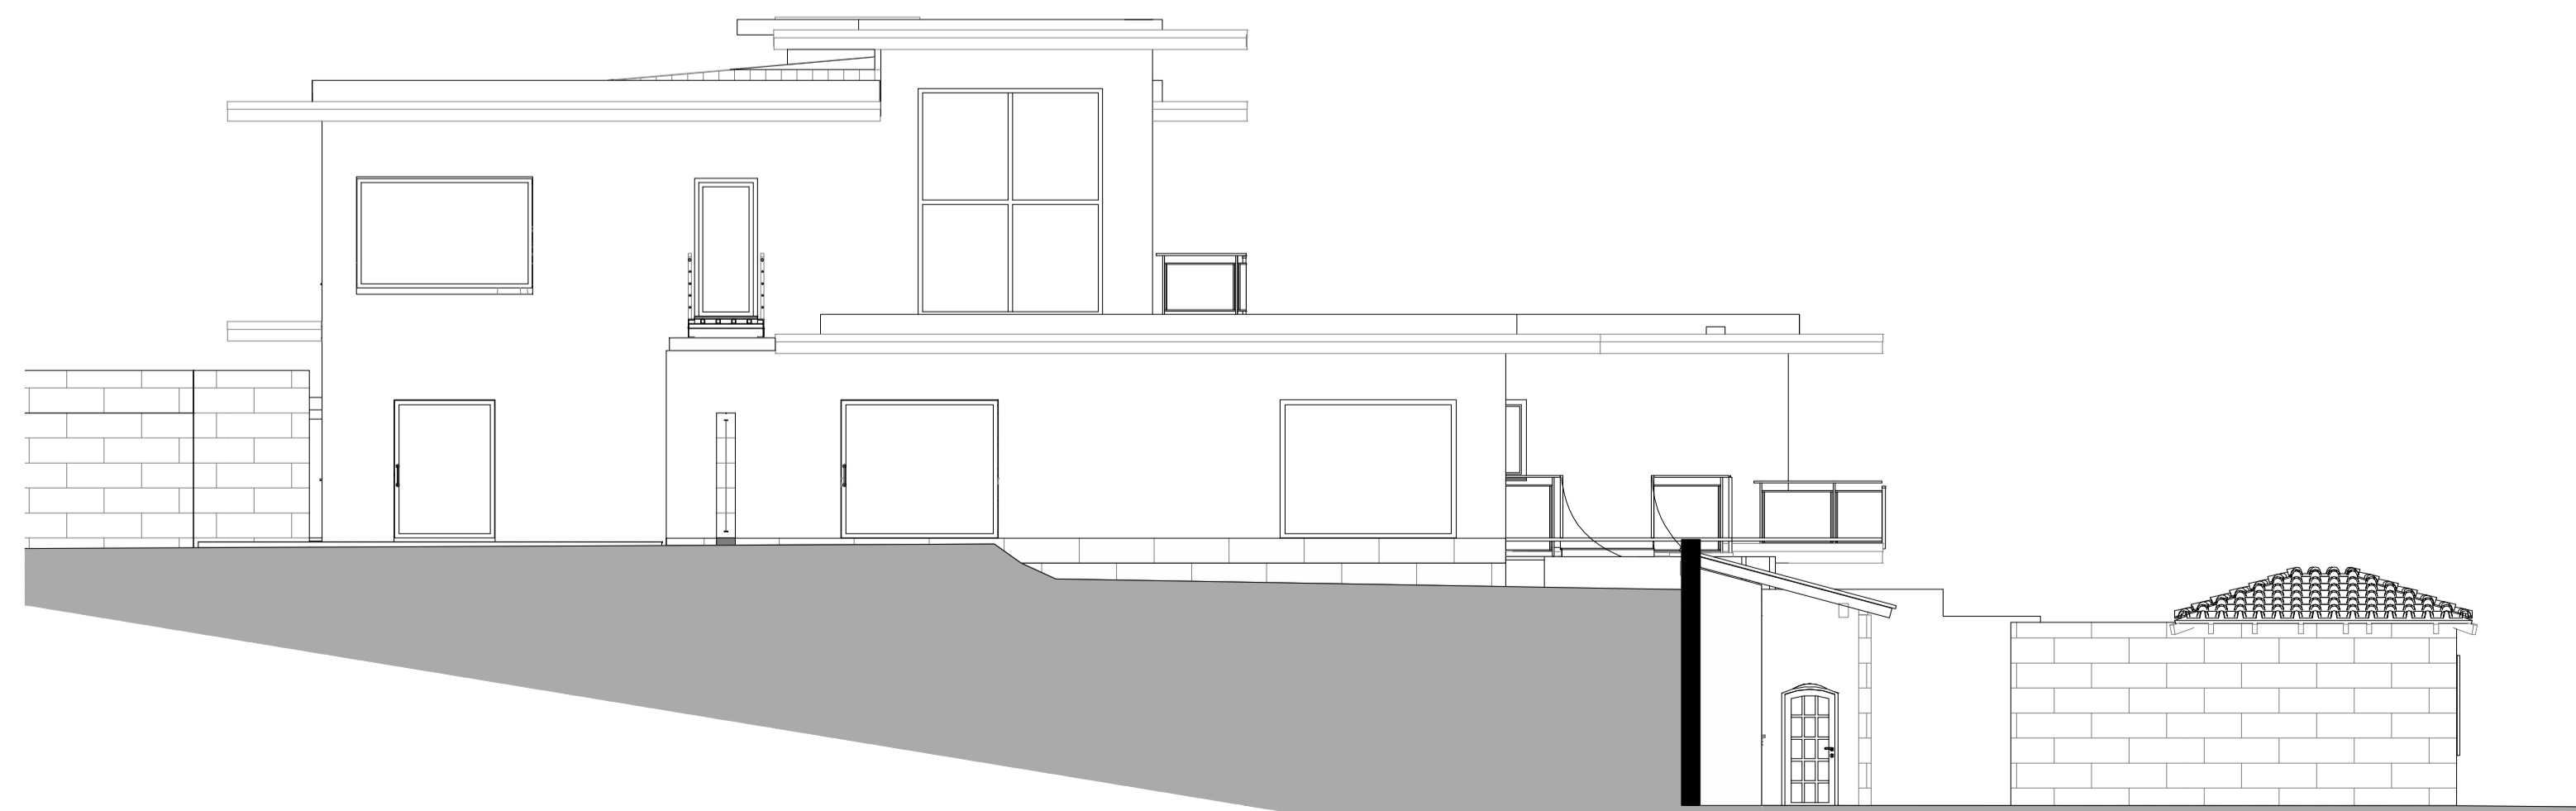

Oeste

christian neuner
ARQUITECTO

projecto
projecto de uma moradia uni familiar com
piscina, cisternas, campo de tenis, adega e
recuperação de uma casa antiga

moradia uni familiar

local

Montes da Vala

requerente

Karl Heinz Stock

Telas Finais

PROJECTO DE ARQUITECTURA

Alçados

ESCALA
1/100

FOLHA Nº 04.7