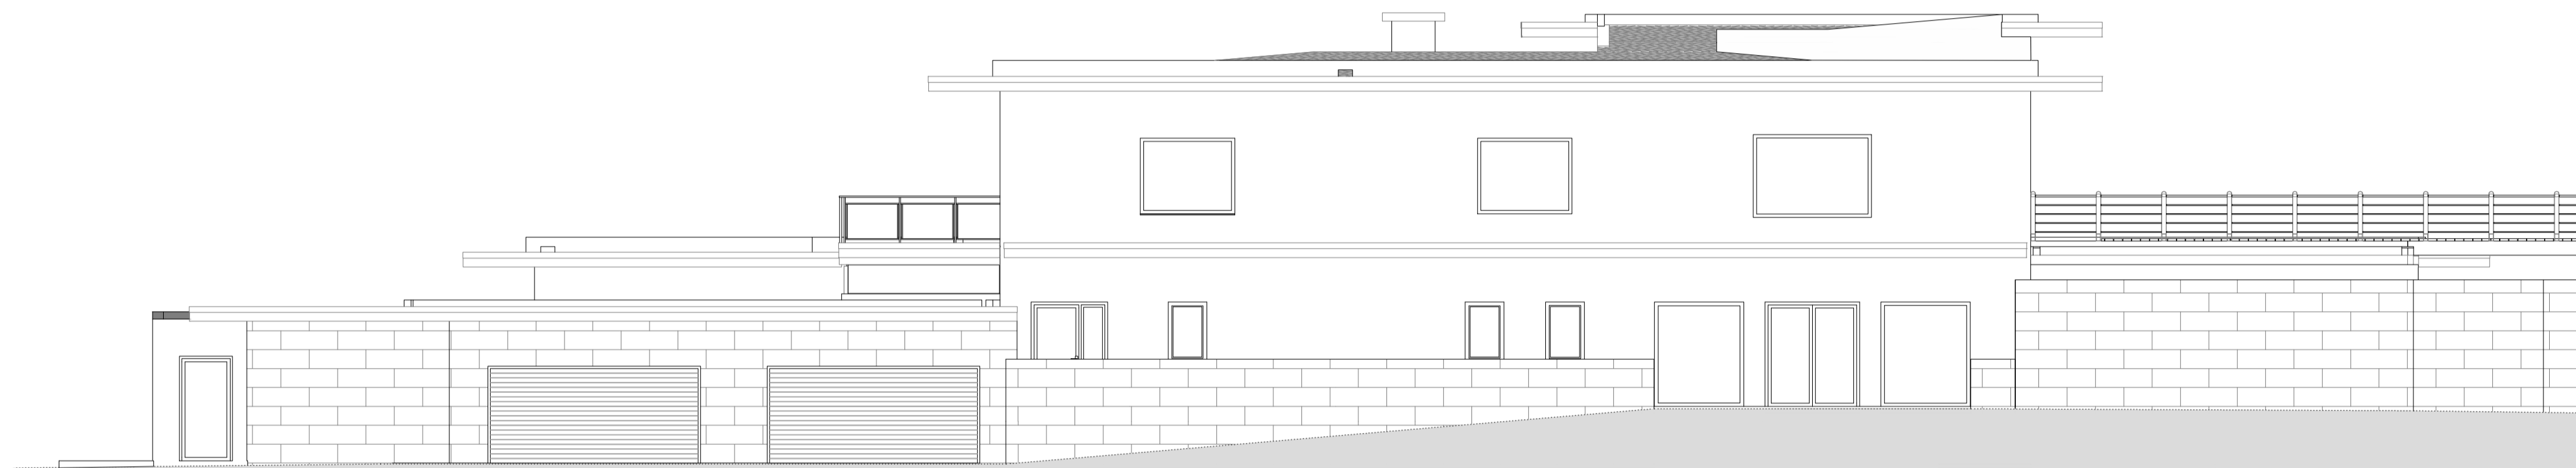

Sul

Norte

Este

Oeste

christian neuner
ARQUITECTO

projecto
projecto de uma moradia uni familiar com
piscina, cisternas, campo de tenis, adega e
recuperação de uma casa antiga

moradia uni familiar

local

Montes da Vala

requerente

Karl Heinz Stock

Telas Finais

PROJECTO DE ARQUITECTURA

Alçados

ESCALA
1/100

FOLHA Nº 04.7