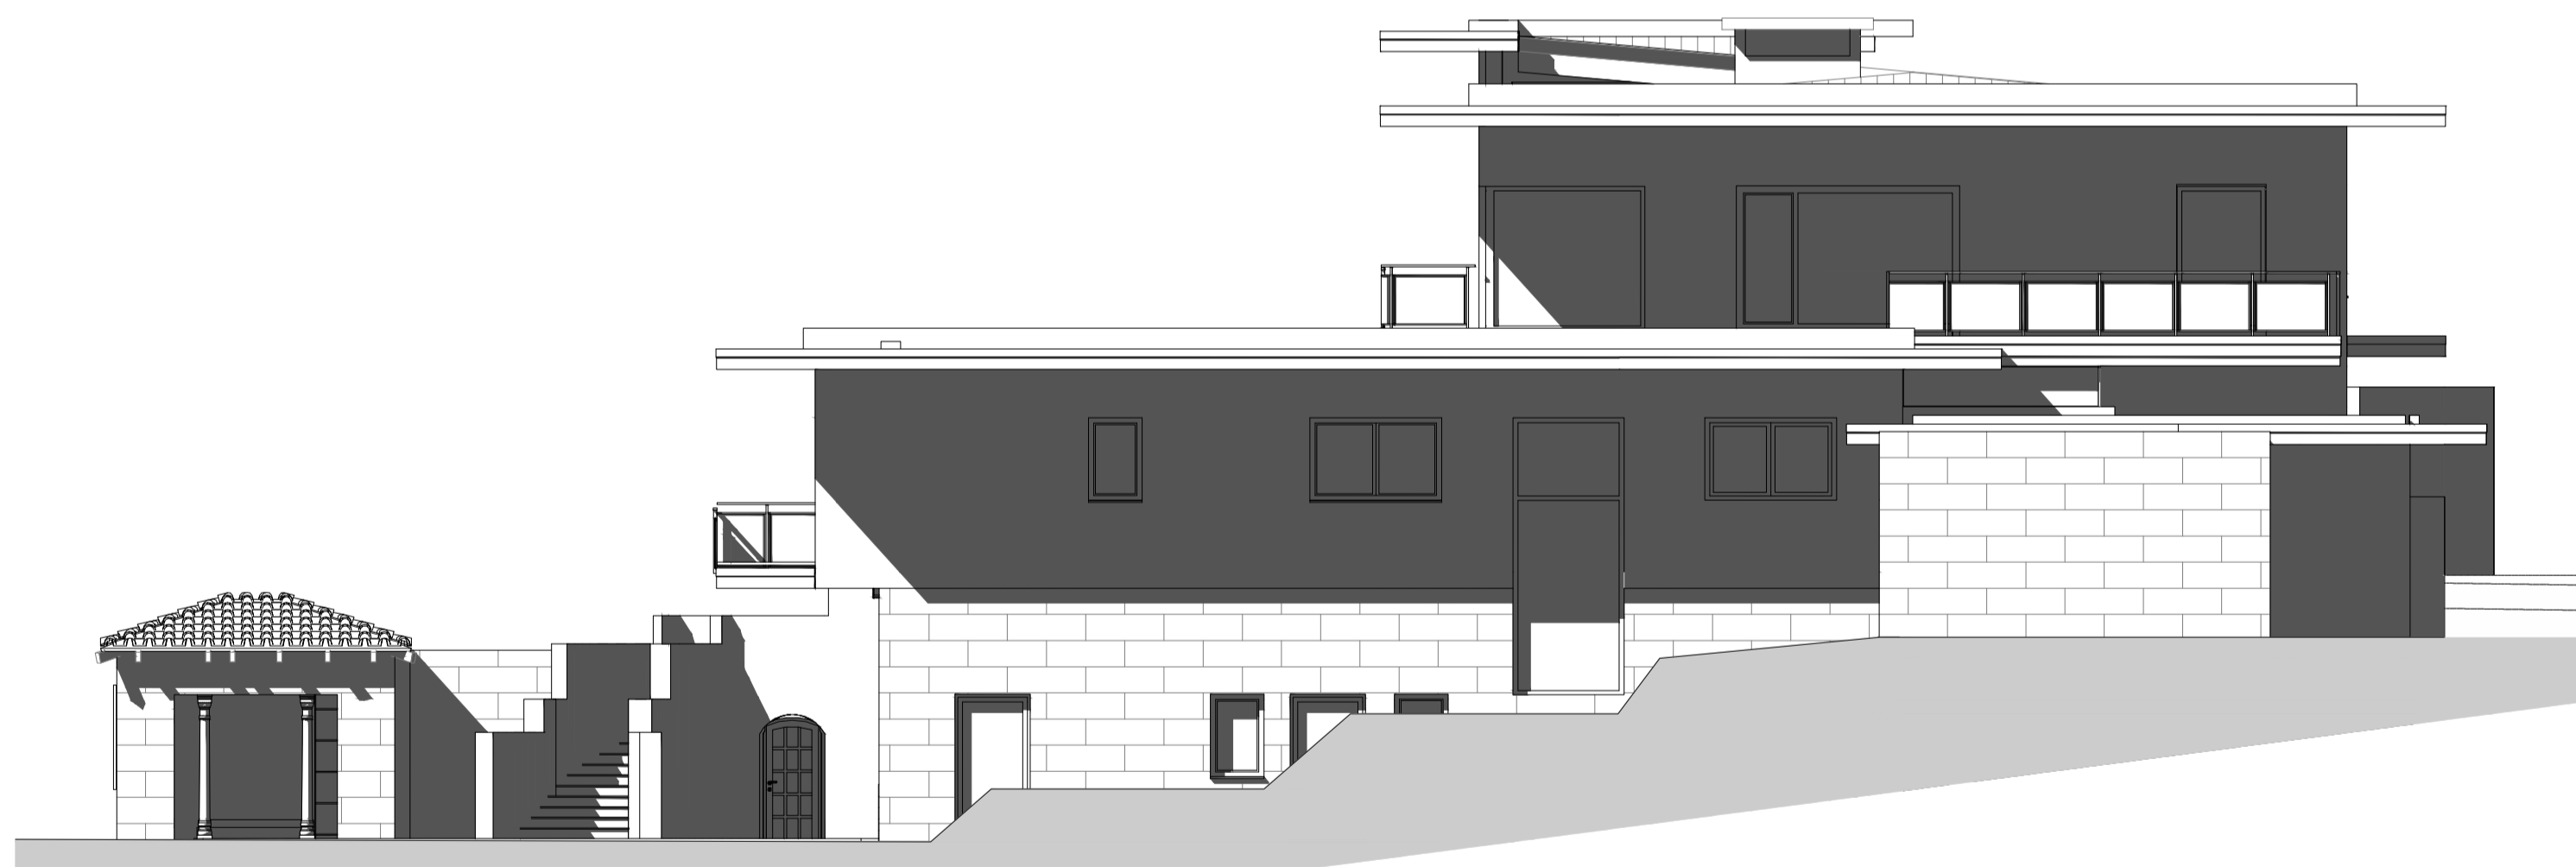

Sul

Norte

Este

Oeste

christian neuner
ARQUITECTO

projecto
projecto de uma moradia uni familiar com
piscina, cisternas, campo de tenis, adega e
recuperação de uma casa antiga

moradia uni familiar

local

Montes da Vala

requerente

Karl Heinz Stock

Telas Finais

PROJECTO DE ARQUITECTURA

Alçados

ESCALA
1/100

FOLHA Nº 04.7