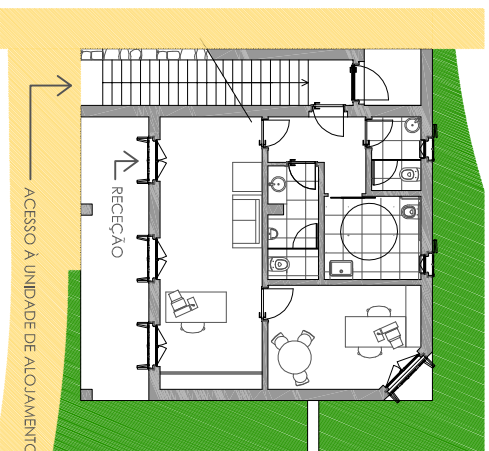

LEGENDA

① Hall	5.8m ²
② Sala	29.4m ²
③ Kitchenette	7.3m ²
④ I.S.	5.9m ²
⑤ Varanda	8.6m ²

PLANTA DO PISO 0

PLANTA DO PISO 1

PLANTA DE COBERTURAS

ÁREAS

Área Bruta de Construção
86.5m²
Varandas e terraços
8.6m²

ALÇADO SUL

ALÇADO POENTE

ALÇADO NASCENTE

Arg:

TIPOLOGIA T0

escala 1:200

Great Luxury
Carvoeiro, Lagoa