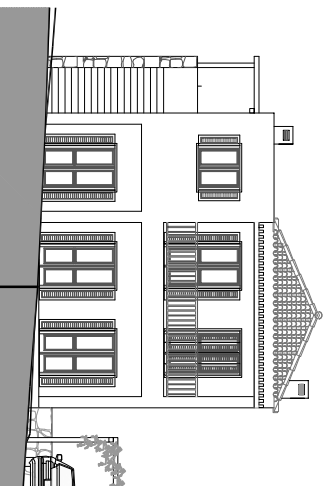

LEGENDA

① Hall	5.8m ²
② Sala	29.4m ²
③ Kitchenette	7.3m ²
④ I.S.	5.9m ²
⑤ Varanda	8.6m ²

PLANTA DO PISO 0

PLANTA DO PISO 1

PLANTA DE COBERTURAS

ÁREAS

Área Bruta de Construção
86.5m²
Varandas e terraços
8.6m²

ALÇADO SUL

ALÇADO POENTE

ALÇADO NASCENTE

Arg:

TIPOLOGIA T0

escala 1:200

Great Luxury
Carvoeiro, Lagoa