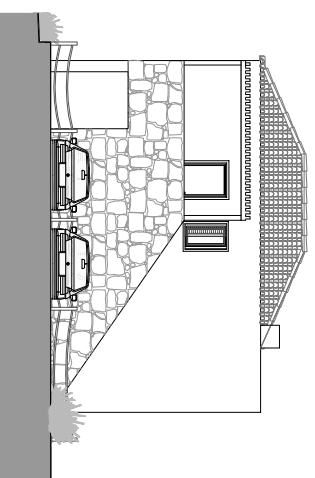

LEGENDA

① Hall	5.8m ²
② Sala	29.4m ²
③ Kitchenette	7.3m ²
④ I.S.	5.9m ²
⑤ Varanda	8.6m ²

PLANTA DO PISO 0

PLANTA DO PISO 1

PLANTA DE COBERTURAS

ÁREAS

Área Bruta de Construção
86.5m²
Varandas e terraços
8.6m²

ALÇADO SUL

ALÇADO POENTE

ALÇADO NASCENTE

Arg:

TIPOLOGIA T0

escala 1:200

Great Luxury
Carvoeiro, Lagoa