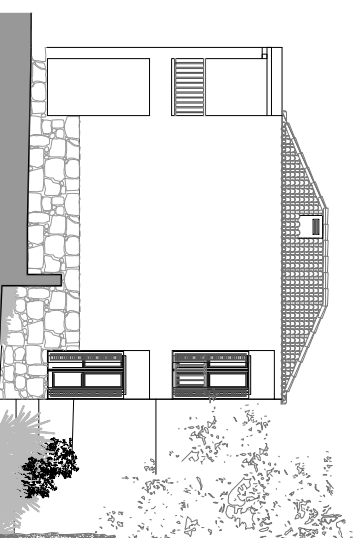

LEGENDA

① Hall	5.8m ²
② Sala	29.4m ²
③ Kitchenette	7.3m ²
④ I.S.	5.9m ²
⑤ Varanda	8.6m ²

PLANTA DO PISO 0

PLANTA DO PISO 1

PLANTA DE COBERTURAS

ÁREAS

Área Bruta de Construção
86.5m²
Varandas e terraços
8.6m²

ALÇADO SUL

ALÇADO POENTE

ALÇADO NASCENTE

Arg:

TIPOLOGIA T0

escala 1:200

Great Luxury
Carvoeiro, Lagoa