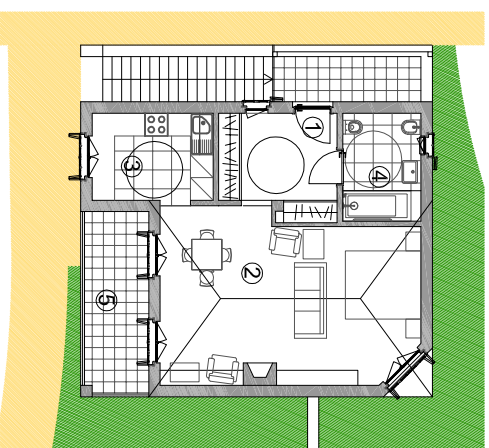

LEGENDA

① Hall	5.8m ²
② Sala	29.4m ²
③ Kitchenette	7.3m ²
④ I.S.	5.9m ²
⑤ Varanda	8.6m ²

PLANTA DO PISO 0

PLANTA DO PISO 1

PLANTA DE COBERTURAS

ÁREAS

Área Bruta de Construção
86.5m²
Varandas e terraços
8.6m²

ALÇADO SUL

ALÇADO POENTE

ALÇADO NASCENTE

Arg:

TIPOLOGIA T0

escala 1:200

Great Luxury
Carvoeiro, Lagoa