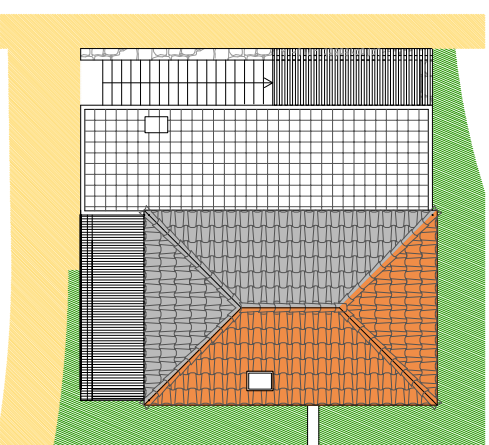

LEGENDA

① Hall	5.8m ²
② Sala	29.4m ²
③ Kitchenette	7.3m ²
④ I.S.	5.9m ²
⑤ Varanda	8.6m ²

PLANTA DO PISO 0

PLANTA DO PISO 1

PLANTA DE COBERTURAS

ÁREAS

Área Bruta de Construção
86.5m²
Varandas e terraços
8.6m²

ALÇADO SUL

ALÇADO POENTE

ALÇADO NASCENTE

Arg:

TIPOLOGIA T0

escala 1:200

Great Luxury
Carvoeiro, Lagoa