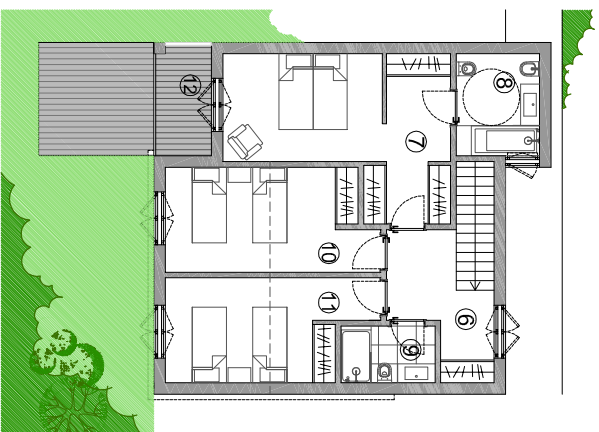

PLANTA DO PISO 0

PLANTA DO PISO 1

PLANTA DE COBERTURAS

LEGENDA

① Hall	6m ²
② Sala	40.9m ²
③ I.S.	3.5m ²
④ Kitchennette	6.2m ²
⑤ Terraço	27m ²
⑥ Hall	7.5m ²
⑦ Suite	21.4m ²
⑧ I.S. (Suite)	6.2m ²
⑨ I.S.	3.7m ²
⑩ Quarto	14.7m ²
⑪ Quarto	13.7m ²
⑫ Varanda	4.2m ²

ÁREAS

Área Bruta de Construção

149m²

Varandas e terraços

31.2m²

ALÇADO CONJUNTO DE MORADIAS DO TIPO T3A

Arq:

TIPOLOGIA T3A

escala 1:200

Great Luxury
Carvoeiro, Lagoa