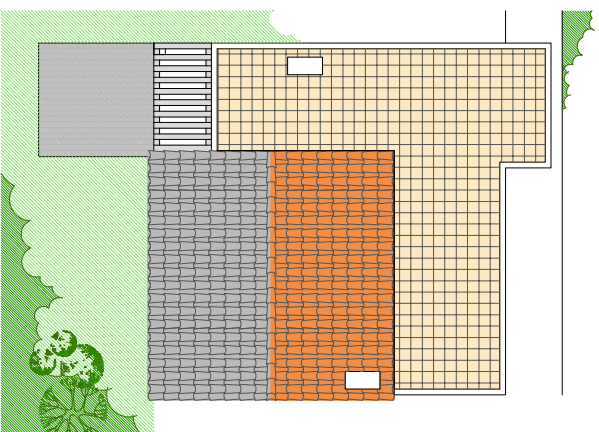

PLANTA DO PISO 0

PLANTA DO PISO 1

PLANTA DE COBERTURAS

LEGENDA

① Hall	6m ²
② Sala	40.9m ²
③ I.S.	3.5m ²
④ Kitchennette	6.2m ²
⑤ Terraço	27m ²
⑥ Hall	7.5m ²
⑦ Suite	21.4m ²
⑧ I.S. (Suite)	6.2m ²
⑨ I.S.	3.7m ²
⑩ Quarto	14.7m ²
⑪ Quarto	13.7m ²
⑫ Varanda	4.2m ²

ÁREAS

Área Bruta de Construção

149m²

Varandas e terraços

31.2m²

ALÇADO CONJUNTO DE MORADIAS DO TIPO T3A

Arq:

TIPOLOGIA T3A

escala 1:200

Great Luxury
Carvoeiro, Lagoa