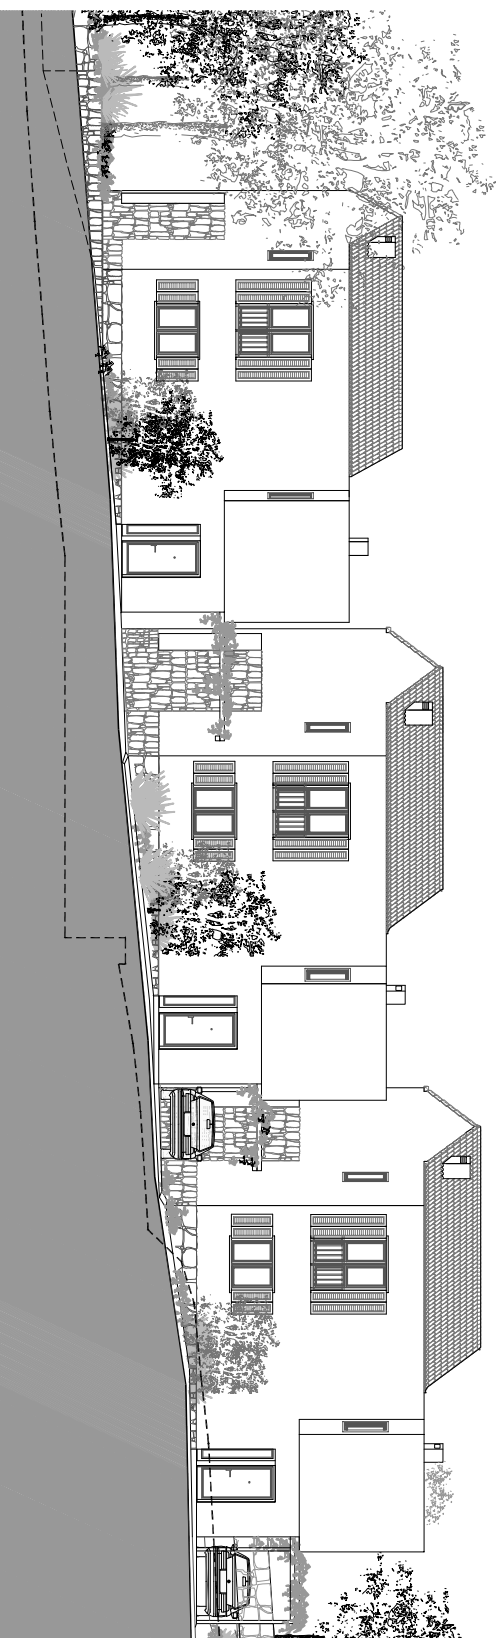

PLANTA DO PISO 0

PLANTA DO PISO 1

PLANTA DE COBERTURAS

LEGENDA

① Hall	6m ²
② Sala	40.9m ²
③ I.S.	3.5m ²
④ Kitchennette	6.2m ²
⑤ Terraço	27m ²
⑥ Hall	7.5m ²
⑦ Suite	21.4m ²
⑧ I.S. (Suite)	6.2m ²
⑨ I.S.	3.7m ²
⑩ Quarto	14.7m ²
⑪ Quarto	13.7m ²
⑫ Varanda	4.2m ²

ÁREAS

Área Bruta de Construção

149m²

Varandas e terraços

31.2m²

ALÇADO CONJUNTO DE MORADIAS DO TIPO T3A

Arq:

TIPOLOGIA T3A

escala 1:200

Great Luxury
Carvoeiro, Lagoa