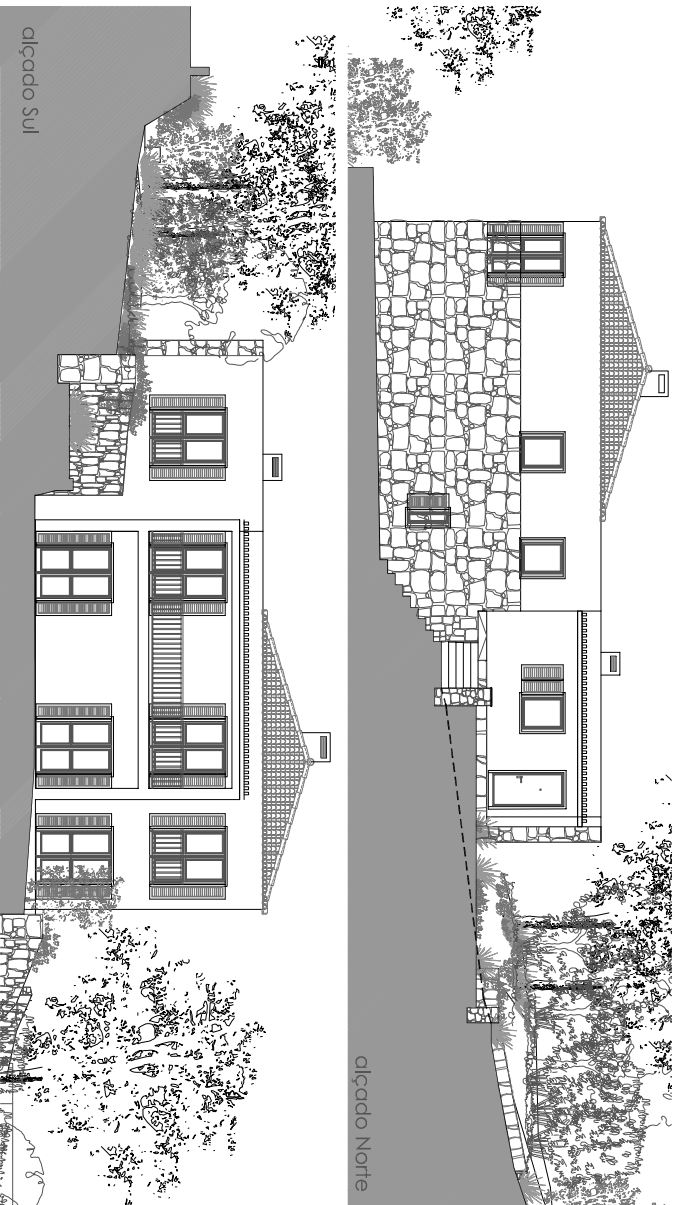

PLANTA DO PISO -1

PLANTA DO PISO 0

PLANTA DE COBERTURAS

LEGENDA	
1	Hall
2	Sala
3	Escritório
4	Sala
5	Cozinha
6	Trat. roupas
7	Suite
8	I.S. (Suite)
9	I.S.
10	Escada
11	Alpendre
12	Varanda
13	Varanda
14	Circulação
15	Sala
16	Suite
17	I.S. (Suite)
18	Suite
19	I.S. (Suite)
20	Clôset (Suite)
21	I.S.
22	Quarto
23	Quarto
24	Arrumos

ÁREAS

Área Bruta de Construção
297m²
Varandas e terraços
67.5m²

Arq's

TIPOLOGIA T5

escala 1:200

Great Luxury
Carveiro, Lagoa